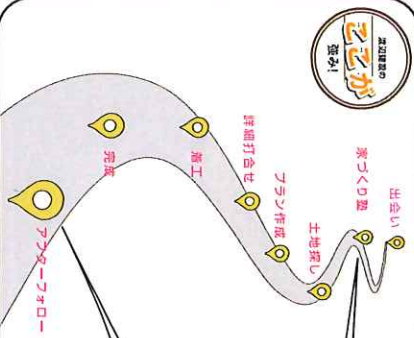

080-1713-2838 (渡辺)

info@t-watanabekensetsu.com

お問合せ

渡辺建設 阿蘇

定期点検はもろもろの事、住まいに関する様々なご相談をいただきながら、未来のお付き合いをさせていただきたいと考えております。